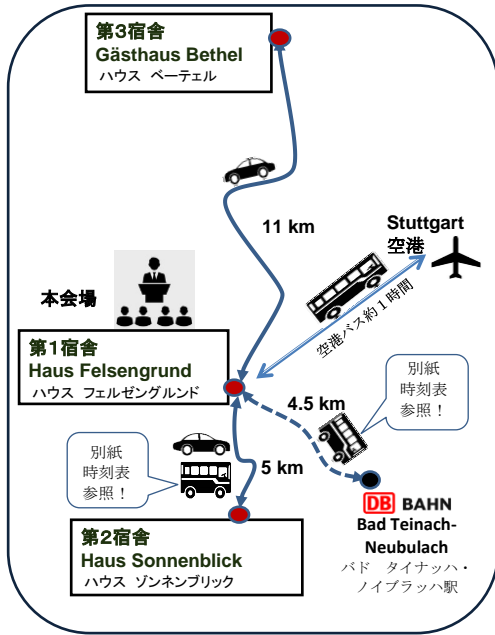

第33回ヨーロッパキリスト者の集い プログラム

本会場/ハウス・フェルゼングルンド
Haus Felsengrund
Weltenschwanerstr. 25
D-75385 Bad Teinach-Zavelstein, Germany
TEL 07053 / 9266-0
www.haus-felsen-grund.de

第2宿舎 ハウス・ゾンネンブリック
Haus Sonnenblick
Poststrasse 25
D-75385 Bad Teinach, Germany
TEL 07053-9260-0
www.haus-sonnenblick.info

第3宿舎 ゲステハウス・ペーテル
Gästhaus Bethel,
Talstrasse 100
D-75378 Maisenbach, Germany
TEL 07084 9276-0
www.zedakah.de/gaestehaus/

	7月27日 【水】 Wed	7月28日 【木】 Thu	7月29日 【金】 Fri	7月30日 【土】 Sat	7月31日 【日】 Sun	
07:00			7:00 - 7:45 デポーション(自由参加、各宿舎で)	7:00 - 7:45 デポーション(自由参加、各宿舎で)	7:00 - 7:45 デポーション(自由参加、各宿舎で)	07:00
08:00	※SB: 第2宿舎Haus Sonnenblick, 第3宿舎Gästhaus Bethel に宿泊の参加者	8:00-8:45 朝食(各宿舎で) ※SB 本会場へ移動	8:00-8:45 朝食(各宿舎で) ※SB 本会場へ移動	8:00-8:45 朝食(各宿舎で) ※SB 本会場へ移動	8:00-8:45 朝食(各宿舎で) ※SB チェックアウト 本会場へ移動	08:00
09:00		9:30 - 11:50 セッション2 中川健一 牧師 質疑・応答	9:30 - 10:50 講演2 内村伸之 牧師 SG 分かち合い - 11:50	9:30 - 10:50 講演3 安藤博之 牧師 SG 分かち合い - 11:50	9:30 - 11:30 主日礼拝 マイヤー・マルテン 牧師 来年の集いプレゼン	09:00
10:00		Translation	SESSION Daisuke Okada	SESSION Daisuke Okada	Translation	10:00
11:00						11:00
12:00		12:00-13:00 昼食 (本会場で)	12:00-13:00 昼食 (本会場で)	12:00-13:00 昼食 (本会場で)	12:00-13:00 昼食 (本会場で)	12:00
13:00		本大会	写真撮影		チェックアウト	13:00
14:00	プレ大会	14:00— 受付開始 ○集会受付は 本会場で ○カギは 各ホテルで	13:30 - 15:00 特別講演1 中川健一 牧師	13:30 - 15:00 講演4 川井勝太郎 宣教師	14:00発 ☆本会場より ・空港行きバス ・ツアーバス ・Bad Teinach-Neubulach駅 送迎マイクロバス (14:00, 14:20, 14:40発)	14:00
15:00	15:00— 受付開始 ○集会受付は 本会場で ○カギは 各ホテルで		15:20 - 16:50 特別講演2 中川健一 牧師	Coffee Break ザーベル シュタイン徒歩ガイド		15:00
16:00		16:40-17:40 開会挨拶 マイヤー 牧師 施設案内、参加教会紹介		16:00-17:30 特別セミナー 結婚講座 大嶋重徳 裕香師 帰国者セミナー 横山基生 好江師 Bible Study Dr. D. Okada		16:00
17:00						17:00
18:00		18:00-19:00 夕食 (本会場で)	18:00-19:00 夕食 (本会場で)	18:00-19:00 夕食 (本会場で)		18:00
19:00			ザーベル シュタイン徒歩ガイド 19:30-21:30 Worship Night 中高生 & ユースによる 自由 19:15-21:00 代表者 会議	自由 19:30-21:20 ♪ 賛美の夕べ 証 井野葉由美 宣教師	ベビーシッター について 講演1~4、特別講演、礼拝、 SG分かち合いの時間に、 託児室にてお預かりします。 ☆お迎えの時間を お守りください。	19:00
20:00	19:30-21:30 セッション1 中川健一 牧師 Translation	19:20-20:50 子どもたちへのお話 講演1 矢吹博 牧師 お知らせ				20:00
21:00	※SB HOTELへ移動	※SB HOTELへ移動	※SB HOTELへ移動	※SB HOTELへ移動		21:00
22:00		<22:00 ホテル間 送迎マイクロバス 最終>				22:00